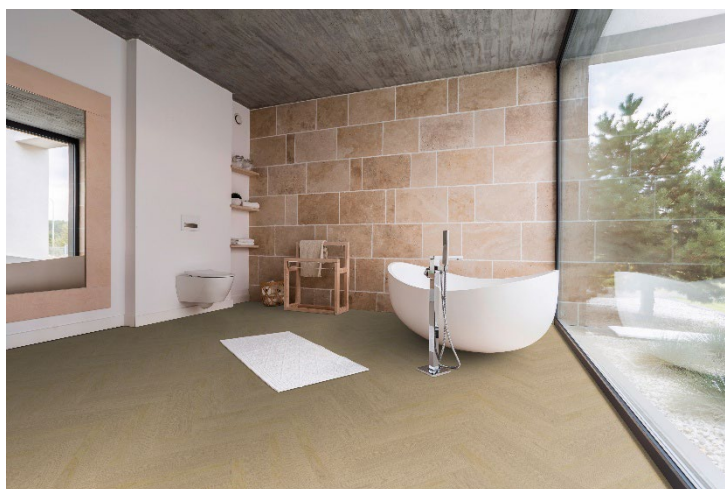

Fischgrätverlegung mit dem Dekor PW 5021/HBX aus der MELLOW WOODS COLLECTION