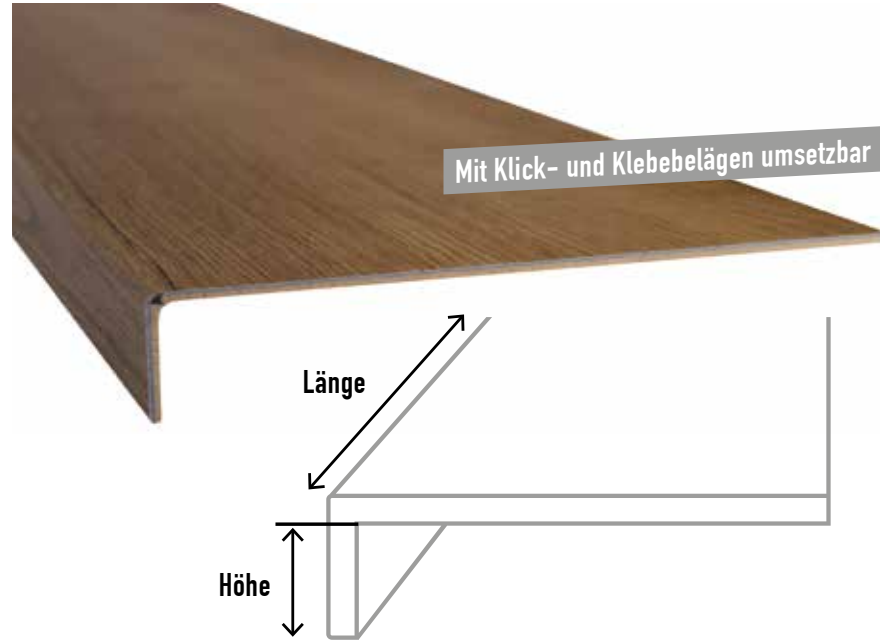

**PROJECT FLOORS**

**Treppenkanten**

**mit unverbindlicher  
Preisempfehlung**

**PROJECT**  
**FLOORS**

Die PROJECT FLOORS Treppenkanten werden aus einer einzigen Diele hergestellt. Bei Dekoren aus der CLICK COLLECTION und der SPC - CORE COLLECTION bleibt so das Klicksystem bestehen und ermöglicht das Anklicken eines weiteren Elements, um die Stufe fertigzustellen. Dies erfolgt vor Ort bei der Montage.

## Treppenkanten-Typen:

### Treppenkante TK-TYP A

Einfach gebogen und auf eine Wunschhöhe nach unten gekantet und abgeschnitten. Bei Klickdekoren vorne ohne Klickverbindung.