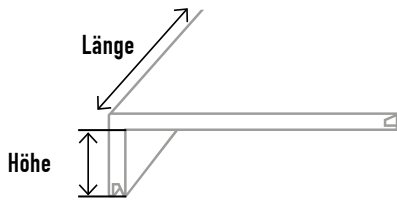

Bestellformular

Treppenkante TK-TYP A

Auf eine Wunschhöhe nach unten gekantet und abgeschnitten

Mit Klick- und Klebebelägen umsetzbar

Vollständige Artikelnummer
Bodenbelag (z.B. PW 1234/55)

Menge _____ Stück
Höhe (innen) _____ mm
Länge _____ mm

Unverbindliche Preisempfehlung (inkl. MwSt.): € 49,95 / lfm

Treppenkante TK-TYP B

Wie TK-TYP A speziell für Klickbeläge,
da die Klickverbindungen stehen bleiben

Treppenkante TK-TYP C2

Zweimal gekantet

Mit Klick- und Klebebelägen umsetzbar

Vollständige Artikelnummer
Bodenbelag (z.B. PW 1234/55)

Menge _____ Stück
Höhe (innen) _____ mm
Länge _____ mm
Unterkante (innen) _____ mm

Unverbindliche Preisempfehlung (inkl. MwSt.): € 69,50 / lfm

Treppenkante TK-TYP C

Wie TK-TYP C2 und werkseitig mit einem
Holzkern im Bereich der Abkantung versehen

Mit Klick- und Klebebelägen umsetzbar

Vollständige Artikelnummer
Bodenbelag (z.B. PW 1234/55)

Menge _____ Stück
Höhe (innen) 40 mm (vorgegeben durch den Holzkern)
Länge _____ mm
Unterkante (innen) 20 mm (vorgegeben durch den Holzkern)

Unverbindliche Preisempfehlung (inkl. MwSt.): € 74,- / lfm

Die Treppenkanten werden immer nach Auftrag und Wunsch gefertigt. Die Lieferzeit beträgt ca. 15 Werktage. Die Treppenkanten sind nur für den privaten Wohnbereich geeignet.

Ihre Kontaktdaten

Firma

Ansprechpartner

Straße

E-Mail Adresse

PLZ / Ort

Telefon