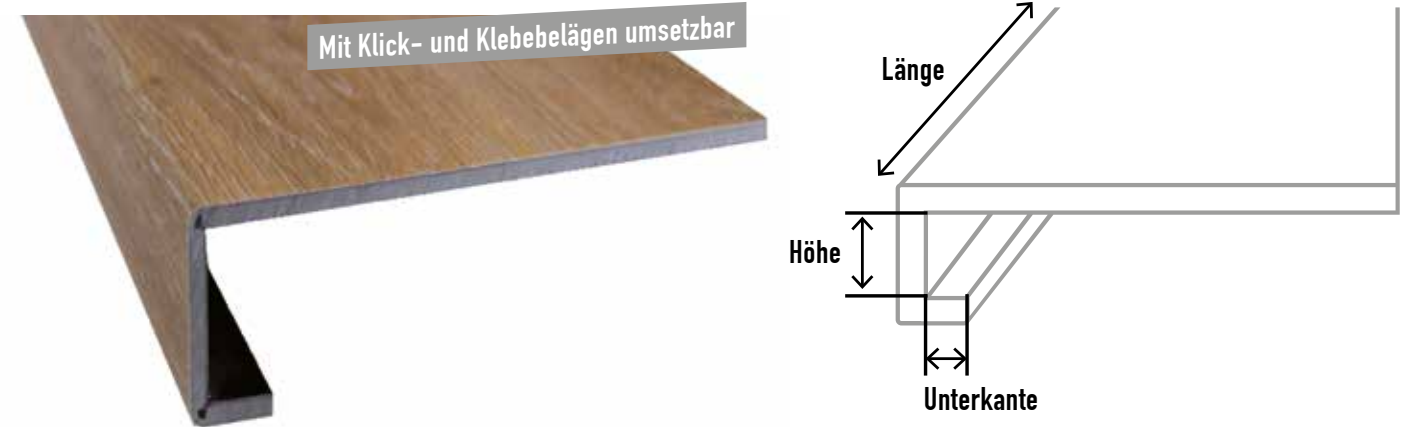

Treppenkante TK-TYP C2

Zweimal gekantet ohne Einlage.