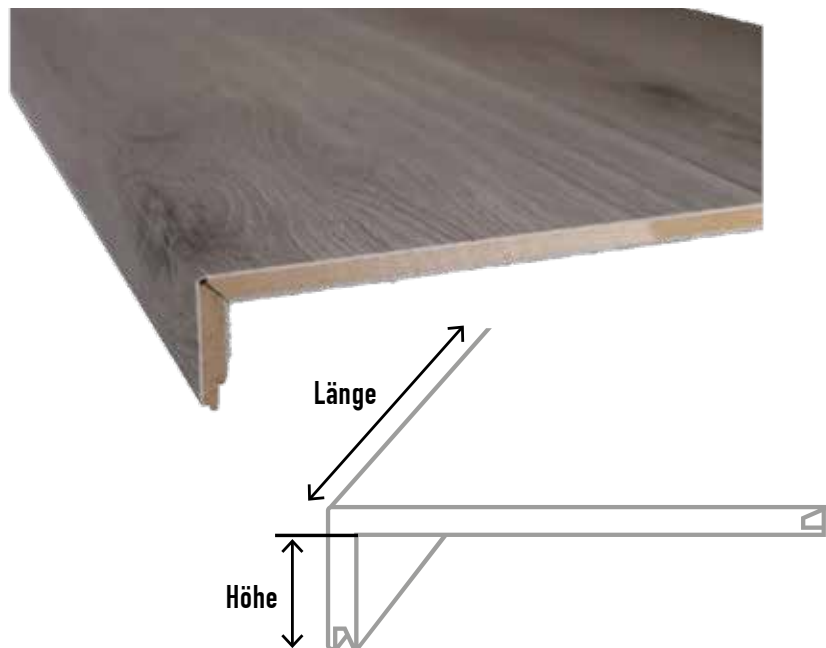

Treppenkante TK-TYP B

Wie TK-TYP A speziell für Klickbeläge, da die Klickverbindungen stehen bleiben.